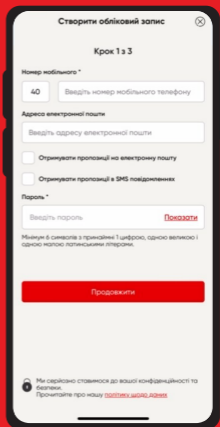

Завантаження додатку Profi

Завантажте додаток Profi з магазину Apple або Google Play або відскануйте QR-код нижче. Виберіть Українську мову в налаштуваннях телефону для персоналізованого досвіду.

**2**

Створити аккаунт

Створіть аккаунт у додатку Profi.

Кожна особа, яка підтвердить, що має більше 18 років і погоджується з правилами та умовами програми лояльності, може мати цифровий аккаунт Profi.

3

Безкоштовний вхід та аккаунт

Якщо ви вже завантажили додаток та у вас є створений аккаунт, підключайтеся Тут

Хочете створити новий аккаунт, натисніть тут

У вас є картка Profi, видана раніше

**4**

Дані аккаунта

Введіть номер мобільного телефону. Увага! На цей номер телефону ви отримаєте код підтвердження!

Введіть свою адресу електронної пошти та перевірте параметри зв'язку.

Створити пароль
Натисніть ПРОДОВЖИТИ!

Перевірка акаунта 5

Створити обліковий запис

Крок 2 з 3

Щоб підтвердити свій обліковий запис, введіть SMS-код, який ми щойно надіслали на ваш телефон
•380932858635
Якщо ви не отримали код, перевірте, чи вказано правильний номер телефону.