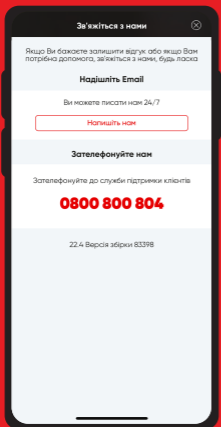

Контакти

18

Ви можете зв'язатися з нами, якщо хочете поділитися своїм відгуком або потребуєте допомоги з функціональністю додатку