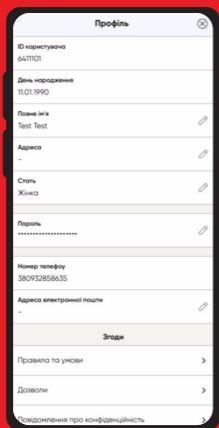

Введіть своє ім'я, прізвище, стать та виберіть день народження.

Після підтвердження правил та умов, натисніть кнопку «Звершити профіль»

7 Улюблений магазин

Важливо вибрати той магазин Profi, який ви відвідуєте найчастіше.

Цей крок є обов'язковим, без нього ваш аккаунт не буде активований.

Ваш улюблений магазин може бути змінений.

Знайдіть найближчий магазин Profi

8 СТАРТ

Це головний екран додатку

Звідси ви можете отримати доступ до: Акцій, Ігор, цифрових бонусів, журналів Profi, а потім переглядувати постійно ваш бонусний рахунок.

Спілкування у Додатку

9

Центральним елементом додатку є розділ статей на головній сторінці.

Тут ви знайдете відео, статті, інформацію про ігри, підготовлені акції, а також останні новини Profi.

Твій профіль