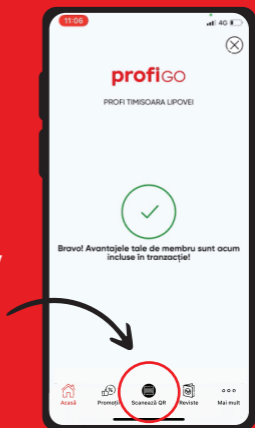

Завантаження додатку Profi

Завантажте додаток Profi з магазину Apple або Google Play або відскануйте QR-код нижче. Виберіть Українську мову в налаштуваннях телефону для персоналізованого досвіду.

**2**

Створити аккаунт

15

Цифрові ваучери

У своєму акаунті або на головному екрані додатку ви можете переглянути всі свої ваучери у цифровому форматі.

16

Підключення до каси

Для того, щоб отримати доступ до всіх функцій додатку, **необхідно та обов'язково увійти до каси у додатку**. Вхід здійснюється шляхом сканування **QR-коду**, який розміщений на видному місці на касі, **натиснувши центральну кнопку на головному екрані**. Сканування QR-коду має бути виконано **перед завершенням транзакції**.