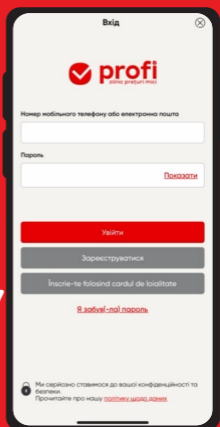

Завантаження додатку Profi

Завантажте додаток Profi з магазину Apple або Google Play або відскануйте QR-код нижче. Виберіть Українську мову в налаштуваннях телефону для персоналізованого досвіду.

**2**

Створити аккаунт

Створіть аккаунт у додатку Profi.

Кожна особа, яка підтвердить, що має більше 18 років і погоджується з правилами та умовами програми лояльності, може мати цифровий аккаунт Profi.

3

Безкоштовний вхід та аккаунт

Якщо ви вже завантажили додаток та у вас є створений аккаунт, підключайтеся Тут

Хочете створити новий аккаунт, натисніть тут

У вас є картка Profi, видана раніше

**4**

Дані аккаунта

Введіть номер мобільного телефону. Увага! На цей номер телефону ви отримаєте код підтвердження!

Введіть свою адресу електронної пошти та перевірте параметри зв'язку.

Створити пароль
Натисніть ПРОДОВЖИТИ!

Перевірка акаунта 5

Створити обліковий запис

Крок 2 з 3

Щоб підтвердити свій обліковий запис, введіть SMS-код, який ми щойно надіслали на ваш телефон
•380932858635
Якщо ви не отримали код, перевірте, чи вказано правильний номер телефону.