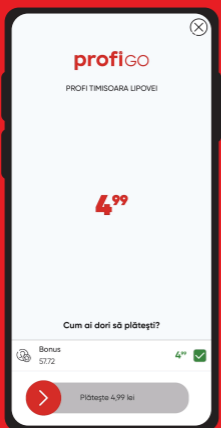

15

Цифрові ваучери

У своєму акаунті або на головному екрані додатку ви можете переглянути всі свої ваучери у цифровому форматі.

16

Підключення до каси

Для того, щоб отримати доступ до всіх функцій додатку, **необхідно та обов'язково увійти до каси у додатку**. Вхід здійснюється шляхом сканування **QR-коду**, який розміщений на видному місці на касі, **натиснувши центральну кнопку на головному екрані**. Сканування QR-коду має бути виконано **перед завершенням транзакції**.

Оплата бонусом

17

При скануванні транзакції ви **можете оплатити частково або повністю за рахунок бонусу**, нарахованого на вашому рахунку в додатку.

Якщо ви цього бажаєте, **просимо повідомити касиру** бажану суму і підтвердити платіж.