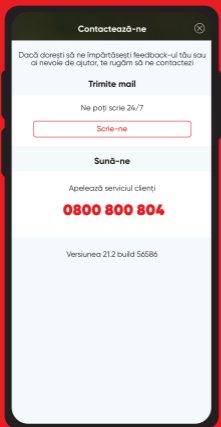

16

Conectarea la casa de marcat

Pentru a accesa toate funcționalitățile aplicației este **necesară și obligatorie logarea la casa de marcat din aplicație.**

Logarea se face prin **scanarea QR-codului** amplasat vizibil la casa de marcat **prin apăsarea butonului central din ecranul principal**

Scanarea Qr-codului trebuie să se efectueze înainte de încheierea tranzacției.

Plata cu bonus 17

În momentul scanării unei tranzacții aveți posibilitatea să **plățiți parțial sau integral cu bonusul acumulat** în contul dumneavoastră din aplicație. Dacă vreți acest lucru **vă rugăm să comunicați casierului** suma dorită și să validați plata.