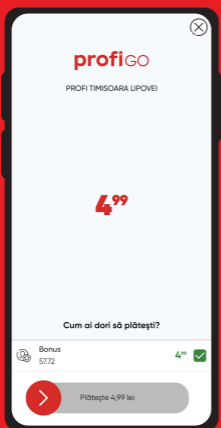

15

Bonuri digitale

Din contul tău sau din ecranul principal al aplicației poți vedea **toate bonurile tale în format digital.**

Noiembrie 2021	
PROFI TIMISOARA LIPOVEI 5 noiembrie 2021 13:39	17,36
PROFI TIMISOARA LIPOVEI 5 noiembrie 2021 13:37	12,37
PROFI TIMISOARA LIPOVEI 5 noiembrie 2021 13:31	12,37
PROFI TIMISOARA LIPOVEI 5 noiembrie 2021 13:07	7,08
PROFI TIMISOARA - (BOCU 41) 3 noiembrie 2021 15:44	10,04
Octombrie 2021	
PROFI TIMISOARA VLAD BANATEANU IA 6 octombrie 2021 18:36	11,47
PROFI TIMISOARA LIPOVEI 4 octombrie 2021 13:56	8,94
PROFI TIMISOARA LIPOVEI 4 octombrie 2021 13:27	11,96
PROFI TIMISOARA LIPOVEI 4 octombrie 2021 13:25	34,44
Septembrie 2021	

16

Conectarea la casa de marcat

Pentru a accesa toate funcționalitățile aplicației este **necesară și obligatorie logarea la casa de marcat din aplicație.**

Logarea se face prin **scanarea QR-codului** amplasat vizibil la casa de marcat **prin apăsarea butonului central din ecranul principal**

Scanarea Qr-codului trebuie să se efectueze înainte de încheierea tranzacției.

Plata cu bonus 17

În momentul scanării unei tranzacții aveți posibilitatea să **plățiți parțial sau integral cu bonusul acumulat** în contul dumneavoastră din aplicație. Dacă vreți acest lucru **vă rugăm să comunicați casierului** suma dorită și să validați plata.