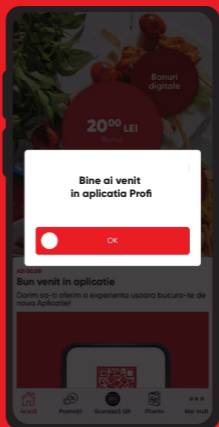

7 Magazinul preferat

Este important să alegi magazinul Profi pe care-l frecventezi cel mai des.

Acest pas este obligatoriu, fără el contul tau nu va fi activat.

Magazinul preferat se poate modifica

8 START

Acesta este ecranul principal al aplicației

De aici poti accesa:
Ofertele, Jocurile, bonurile digitale, revistele Profi și poți vedea în permanență contul tău de Bonus.

Comunicare în Aplicației

9

Un element central al aplicației este secțiunea de articole din pagina principală. Aici vei găsi filmulețe, articole, informații despre jocurile ofertele pregătite, precum și ultimele noutăți Profi.