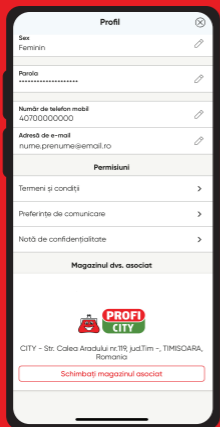

7 Magazinul preferat

Este important să alegi magazinul Profi pe care-l frecventezi cel mai des.

Acest pas este obligatoriu, fără el contul tau nu va fi activat.

Magazinul preferat se poate modifica

8 START

Acesta este ecranul principal al aplicației

De aici poti accesa:
Ofertele, Jocurile, bonurile digitale, revistele Profi și poți vedea în permanență contul tău de Bonus.

Comunicare în Aplicației

9

Un element central al aplicației este secțiunea de articole din pagina principală. Aici vei găsi filmulețe, articole, informații despre jocurile ofertele pregătite, precum și ultimele noutăți Profi.

Profilul tău

10

În secțiunea **profilul tău** poți introduce sau gestiona informațiile tale personale, modifica acordurile de comunicare sau **re-selecta un alt magazin asociat.**

11

Oferte tale în Aplicație

Săptămânal vei vedea în aplicație **ofertele tale**. Aceste oferte sunt accesibile exclusiv utilizatorilor aplicației Profi.

Ofertele se pot aplica la casa de marcat doar **după activarea lor anterioară**.