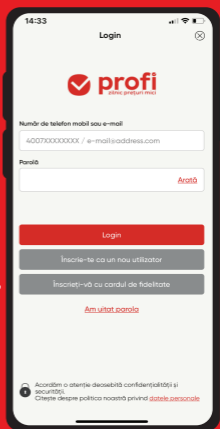

Descărcare Aplicație Profi

Descarcă aplicația Profi din Apple store sau Google play sau scanează Qr-codul de mai jos.

**2**

Creare cont

Creează un cont în aplicația Profi.

Orice persoană care confirmă că are peste 18 ani și este de-acord cu termenii și condițiile programului de loialitate poate deține un cont digital Profi.

3 Logare și cont gratuit

Dacă ai descărcat deja aplicația și ai un cont creat conectează-te aici

Vrei un **cont nou** apasă aici

Deții un **card Profi** emis anterior 2022 înscrie-te aici
Atenție cardul fizic este necesar pentru scanare.

4 Date cont

Introdu **numărul de telefon mobil**.
Atenție! pe acest număr de telefon vei primi un cod de validare!

Inserați **adresa de email** și **bifați opțiunile de comunicare**.

Crează o **parolă**
Apasă **CONTINUĂ**

Validarea contului 5

Introdu codul SMS
din 6 cifre primit pe
numărul de telefon
înscris anterior.

17:30 Creează cont

Pasul 2 din 3

Pentru a vă verifica contul, tastează codul SMS pe care tocmai l-am trimis la telefon: **407000000000**. Dacă nu primești niciun cod, verificăți dacă telefonul dvs.