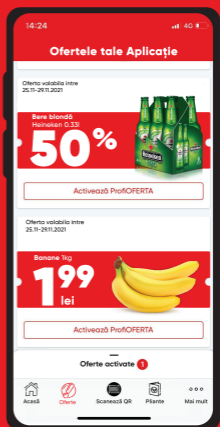

Acesta este ecranul principal al aplicației

De aici poti accesa:
Ofertele, Jocurile, bonurile digitale, revistele Profi și poți vedea în permanență contul tău de Bonus.

Comunicare în Aplicației

9

Un element central al aplicației este secțiunea de articole din pagina principală. Aici vei găsi filmulețe, articole, informații despre jocurile ofertele pregătite, precum și ultimele noutăți Profi.

Profilul tău

10

În secțiunea **profilul tău** poți introduce sau gestiona informațiile tale personale, modifica acordurile de comunicare sau **re-selecta un alt magazin asociat.**

11

Oferte tale în Aplicație

Săptămânal vei vedea în aplicație **ofertele tale**. Aceste oferte sunt accesibile exclusiv utilizatorilor aplicației Profi.

Ofertele se pot aplica la casa de marcat doar **după activarea lor anterioară**.

12

Oferte tale Card

De aceste oferte poți beneficia atât cu aplicația dar și cu cardul fizic de loialitate Profi emis până la finalul anului 2021.

*Pozele si ofertele sunt cu titlu de prezentare.

Jocuri 13