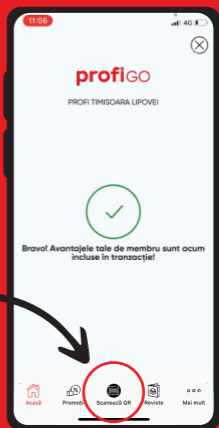

15

Bonuri digitale

Din contul tău sau din ecranul principal al aplicației poți vedea **toate bonurile tale în format digital.**

Noiembrie 2021	
PROFI TIMISOARA LIPOVEI 5 noiembrie 2021 13:39	17,36
PROFI TIMISOARA LIPOVEI 5 noiembrie 2021 13:37	12,37
PROFI TIMISOARA LIPOVEI 5 noiembrie 2021 13:31	12,37
PROFI TIMISOARA LIPOVEI 5 noiembrie 2021 13:07	7,08
PROFI TIMISOARA - (BOCU 41) 3 noiembrie 2021 15:44	10,04
Octombrie 2021	
PROFI TIMISOARA VLAD BANATEANU IA 6 octombrie 2021 18:36	11,47
PROFI TIMISOARA LIPOVEI 4 octombrie 2021 13:56	8,94
PROFI TIMISOARA LIPOVEI 4 octombrie 2021 13:27	11,96
PROFI TIMISOARA LIPOVEI 4 octombrie 2021 13:25	34,44
Septembrie 2021	

16

Conectarea la casa de marcat

Pentru a accesa toate funcționalitățile aplicației este **necesară și obligatorie logarea la casa de marcat din aplicație.**

Logarea se face prin **scanarea QR-codului** amplasat vizibil la casa de marcat **prin apăsarea butonului central din ecranul principal**

Scanarea Qr-codului trebuie să se efectueze înainte de încheierea tranzacției.