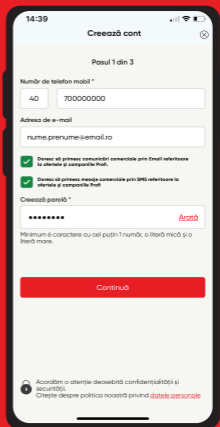

Descărcare Aplicație Profi

Descarcă aplicația Profi din Apple store sau Google play sau scanează Qr-codul de mai jos.

**2**

Creare cont

Creează un cont în aplicația Profi.

Orice persoană care confirmă că are peste 18 ani și este de-acord cu termenii și condițiile programului de loialitate poate deține un cont digital Profi.

3 Logare și cont gratuit

Dacă ai descărcat deja aplicația și ai un cont creat conectează-te aici

Vrei un **cont nou** apasă aici

Deții un **card Profi** emis anterior 2022 înscrie-te aici
Atenție cardul fizic este necesar pentru scanare.

4 Date cont

Introdu **numărul de telefon mobil**.
Atenție! pe acest număr de telefon vei primi un cod de validare!

Inserați **adresa de email** și **bifați opțiunile de comunicare**.

Crează o **parolă**
Apasă **CONTINUĂ**

Validarea contului 5

Introdu codul SMS
din 6 cifre primit pe
numărul de telefon
înscris anterior.

17:30 Creează cont

Pasul 2 din 3

Pentru a vă verifica contul, tastează codul SMS pe care tocmai l-am trimis la telefon: **407000000000**. Dacă nu primești niciun cod, verificăți dacă telefonul dvs.